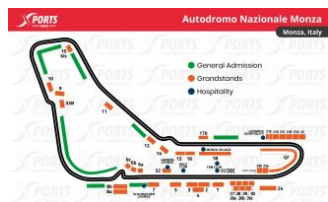

F1 GP ITALIA

MONZA

Autodromo Nazionale Monza: Primer Gran Premio: 1950 / Longitud del circuito: 5.793 km / Distancia de carrera: 306,72 km / Número de vueltas: 53 / Curvas: 11 / Récord de vueltas: 1:21.046 / Rubens Barrichello (2004)