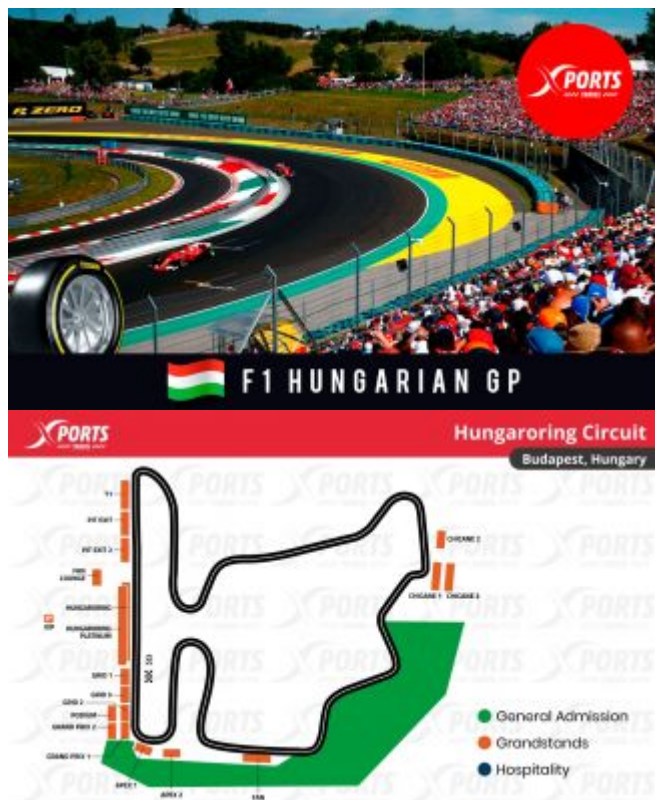

F1 GP HUNGRÍA

BUDAPEST 5 DÍAS / 23 - 27 JULIO

F1 GP HUNGRÍA

Budapest 5 días / 23 - 27 julio

Hungaroring: Primer Gran Premio: 1986 / Longitud del recorrido: 4.381 km / Distancia carrera: 306,63 km /
Número de vueltas: 70 / Curvas: 14 / Record de pista: 1:16.627 / Lewis Hamilton (2020)

EL PRECIO INCLUYE

- **Traslado de llegada** al aeropuerto Budapest.
- **4 noches** en hotel seleccionado, en régimen de alojamiento y desayuno, del 23 al 27 de julio de 2026.
- Entrada en **CATEGORIA seleccionada** para el **GP de Fórmula 1 de Hungría** (3 días).
- **Traslado de salida.**