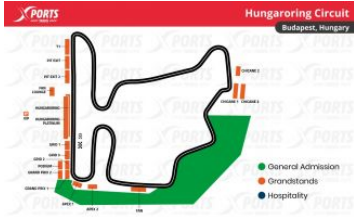

F1 GP HUNGRIA

BUDAPEST

Hungaroring: Primer Gran Premio: 1986 / Longitud del recorrido: 4.381 km / Distancia carrera: 306,63 km /
Número de vueltas: 70 / Curvas: 14 / Record de pista: 1:16.627 / Lewis Hamilton (2020)

Zona

Precio por PAX/TICKET

General Admission - 3-Day	0,00 €/pax
Chicane 2 - 3-Day	535,09 €/pax
Fan Grandstand - 3-Day	626,00 €/pax
Chicane 1 - 3-Day	626,00 €/pax
Grand Prix 1 - 3-Day	682,82 €/pax
Apex 1 - 3-Day	739,64 €/pax
Apex 2 - 3-Day	739,64 €/pax
Podium - 3-Day	796,45 €/pax
Grid 3 - 3-Day	796,45 €/pax
Grid 2 - 3-Day	796,45 €/pax
Grid 1 - 3-Day	921,45 €/pax
Pit Exit 1 - Sunday	739,64 €/pax
Grandstand T1 - Sunday	887,36 €/pax
Apex 1 - Sunday	682,82 €/pax