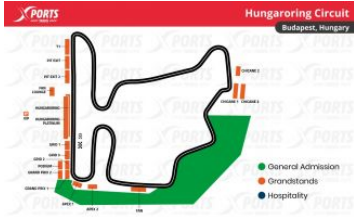

F1 GP HUNGRÍA

BUDAPEST

Hungaroring: Primer Gran Premio: 1986 / Longitud del recorrido: 4.381 km / Distancia carrera: 306,63 km / Número de vueltas: 70 / Curvas: 14 / Record de pista: 1:16.627 / Lewis Hamilton (2020)

Zona

Precio por PAX/TICKET

General Admission - 3-Day	0,00 €/pax
Chicane 2 - 3-Day	0,00 €/pax
Fan Grandstand - 3-Day	0,00 €/pax
Chicane 1 - 3-Day	0,00 €/pax
Podium - 3-Day	0,00 €/pax
Apex 1 - 3-Day	0,00 €/pax
Apex 2 - 3-Day	0,00 €/pax
Grid 3 - 3-Day	0,00 €/pax
Grand Prix 1 - 3-Day	0,00 €/pax
Grid 2 - 3-Day	0,00 €/pax
Grid 1 - 3-Day	0,00 €/pax
Pit Exit 1 - 3-Day	0,00 €/pax
Pit Exit 2 - 3-Day	0,00 €/pax
Hungaroring - 3-Day	0,00 €/pax
General Admission - Sunday	0,00 €/pax
Pit Exit 1 - Sunday	0,00 €/pax
Grandstand T1 - Sunday	0,00 €/pax
Hungaroring - Sunday	0,00 €/pax