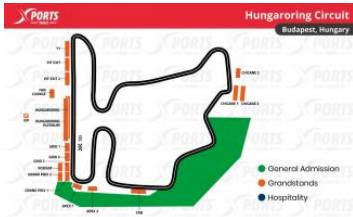

F1 GP HUNGRÍA

BUDAPEST

Hungaroring: Primer Gran Premio: 1986 / Longitud del recorrido: 4.381 km / Distancia carrera: 306,63 km /
Número de vueltas: 70 / Curvas: 14 / Record de pista: 1:16.627 / Lewis Hamilton (2020)

Zona

Precio por PAX/TICKET

| | |
|--------------------------------------|-------------------------------------|
| General Admission - 3-Day | 0,00 €/pax 0,00 US\$/pax |
| Chicane 1 - 3-Day | 588,50 €/pax 682,66 US\$/pax |
| Fan Grandstand - 3-Day | 688,50 €/pax 798,66 US\$/pax |
| Chicane 2 - 3-Day | 688,50 €/pax 798,66 US\$/pax |
| Apex 1 - 3-Day | 813,50 €/pax 943,66 US\$/pax |
| Apex 2 - 3-Day | 813,50 €/pax 943,66 US\$/pax |
| Grand Prix 2 - 3-Day | 813,50 €/pax 943,66 US\$/pax |
| Podium - 3-Day | 851,00 €/pax 987,16 US\$/pax |
| Grand Prix 1 - 3-Day | 876,00 €/pax 1.016,16 US\$/pax |
| Grid 2 - 3-Day | 876,00 €/pax 1.016,16 US\$/pax |
| Grid 3 - 3-Day | 976,00 €/pax 1.132,16 US\$/pax |
| Grid 1 - 3-Day | 1.013,50 €/pax 1.175,66 US\$/pax |
| Pit Exit 2 - 3-Day | 1.038,50 €/pax 1.204,66 US\$/pax |
| Pit Exit 1 - 3-Day | 1.101,00 €/pax 1.277,16 US\$/pax |
| Hungaroring - 3-Day | 1.438,50 €/pax 1.668,66 US\$/pax |
| General Admission - Sunday | 0,00 €/pax 0,00 US\$/pax |
| Apex 1 - Sunday | 0,00 €/pax 0,00 US\$/pax |
| Pit Exit 1 - Sunday | 813,50 €/pax 943,66 US\$/pax |
| Grid 1 - Sunday | 0,00 €/pax 0,00 US\$/pax |
| Grandstand T1 - Sunday | 976,00 €/pax 1.132,16 US\$/pax |
| Hungaroring - Sunday | 1.101,00 €/pax 1.277,16 US\$/pax |
| Hungaroring Platinum - Sunday | 1.201,00 €/pax 1.393,16 US\$/pax |