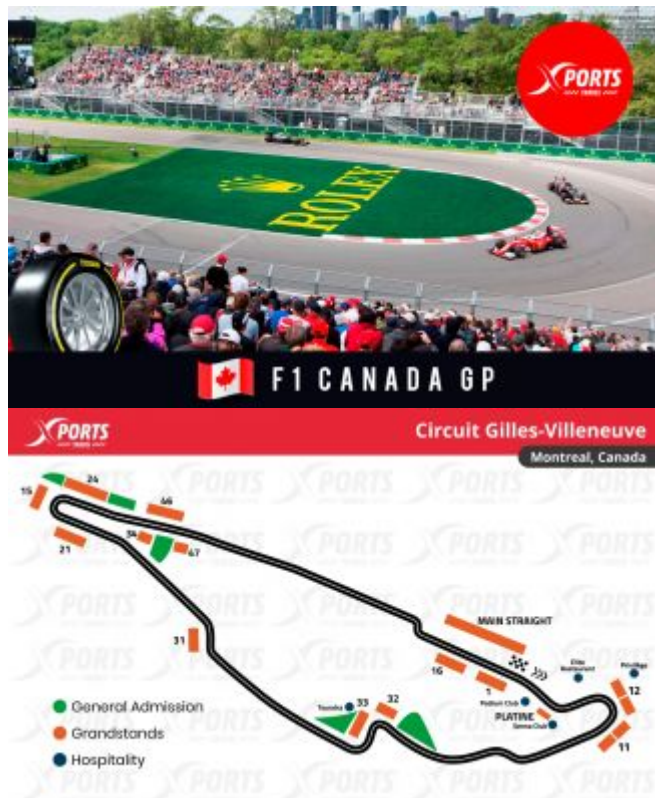

## F1 GP CANADÁ

MONTREAL 5 DÍAS / 21 - 25 MAYO

## F1 GP CANADÁ

Montreal 5 días / 21 - 25 mayo

**Gilles Villeneuve Circuit:** Primer Gran Premio:1978 / Longitud del circuito: 4.361 km / Distancia de carrera: 305,27 km / Número de vueltas: 70 / Curvas: 14 / Tiempo récord: 1:13.078 / Valtteri Bottas (2019)

### EL PRECIO INCLUYE

- **Traslado de llegada** a Montreal.
- **4 noches** en el hotel seleccionado, en régimen de alojamiento y desayuno, del 21 mayo al 25 de mayo de 2026.
- Entrada en **CATEGORIA SELECCIONADA** para el **GP de Fórmula 1 de Canadá** (3 días).
- **Traslado de salida** de Montreal.