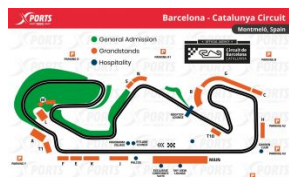

F1 GP BARCELONA -CATALUNYA

MONTMELÓ - BARCELONA

AGENCIA OFICIAL CIRCUITO DE BARCELONA Circuit de Barcelona-Catalunya: Primer Gran Premio: 1991 / Longitud del circuito: 4.675 km / Distancia de carrera: 308.424 km / Número de vueltas: 66 / Curvas: 16 / Récord de vueltas: 1:16.330 / Max Verstappen (2023)