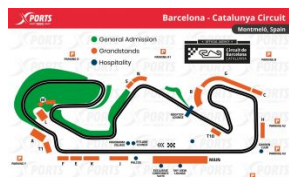

F1 GP BARCELONA -CATALUNYA

MONTMELÓ - BARCELONA

AGENCIA OFICIAL CIRCUITO DE BARCELONA Circuit de Barcelona-Catalunya: Primer Gran Premio: 1991 / Longitud del circuito: 4.675 km / Distancia de carrera: 308.424 km / Número de vueltas: 66 / Curvas: 16 / Récord de vueltas: 1:16.330 / Max Verstappen (2023)

Zona

Precio por PAX/TICKET

Sky View Racing Lounge - 3-Day	2.507,67 €/pax
Panorama Village - 3-Day	5.001,00 €/pax
Pit Lane Lounge - 3-Day	4.507,67 €/pax
Rooftop Lounge - 3-Day	7.174,33 €/pax
Garden Club - Sunday	1.974,33 €/pax
Rooftop Lounge - Sunday	4.841,00 €/pax