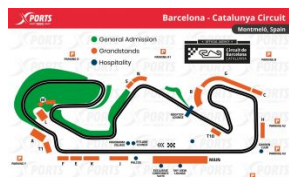

# F1 GP BARCELONA -CATALUNYA

## MONTMELÓ - BARCELONA

**AGENCIA OFICIAL CIRCUITO DE BARCELONA** Circuit de Barcelona-Catalunya: Primer Gran Premio: 1991 / Longitud del circuito: 4.675 km / Distancia de carrera: 308.424 km / Número de vueltas: 66 / Curvas: 16 / Récord de vueltas: 1:16.330 / Max Verstappen (2023)