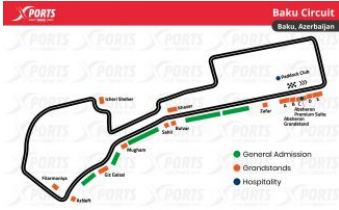

F1 GP AZERBAIJAN

BAKU

Baku City Circuit: Primer Gran Premio: 2016 / Longitud del circuito: 6.003 km / Distancia de carrera: 306.049 km / Número de vueltas: 51 / Curvas: 20 / Récord de vueltas: 1:43.009 / Charles Leclerc (2019)

Zona

Precio por PAX/TICKET

Giz Galasi Grandstand (3 days)	691,00 €/pax
Bulvar Grandstand (3 dias)	691,00 €/pax
Khazar Grandstand (3 days)	691,00 €/pax
Sahil Grandstand (3 days)	791,00 €/pax
Icheri Sheher Grandstand (3 days)	971,00 €/pax
Azneft Grandstand (3 days)	971,00 €/pax
Absheron Grandstand (3 days)	1.278,78 €/pax