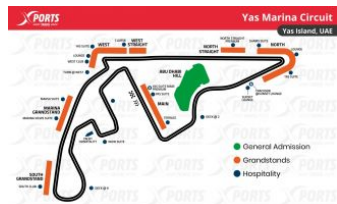

F1 GP ABU DHABI

ISLA DE YAS

Yas Marina Circuit: Primer Gran Premio: 2009 / Longitud del circuito: 5.281 km / Distancia de carrera: 306.183 km / Número de vueltas: 55 / Curvas: 21 / Récord de vueltas: 1:26.103 / Max Verstappen (2021)

Zona

Precio por PAX/TICKET

Abu Dhabi Hill - 4-Day	820,71 €/pax
North Straight Grandstand - 4-Day	1.262,63 €/pax
Marina Grandstand - 4-Day	1.325,76 €/pax
West Grandstand - 4-Day	1.452,02 €/pax
North Grandstand - 4-Day	1.578,28 €/pax
South Grandstand - 4-Day	1.578,28 €/pax