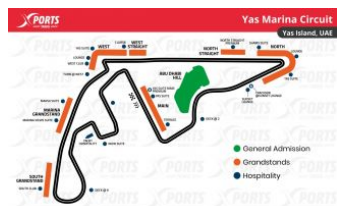

# F1 GP ABU DHABI

## ISLA DE YAS

**Yas Marina Circuit:** Primer Gran Premio: 2009 / Longitud del circuito: 5.281 km / Distancia de carrera: 306.183 km / Número de vueltas: 55 / Curvas: 21 / Récord de vueltas: 1:26.103 / Max Verstappen (2021)