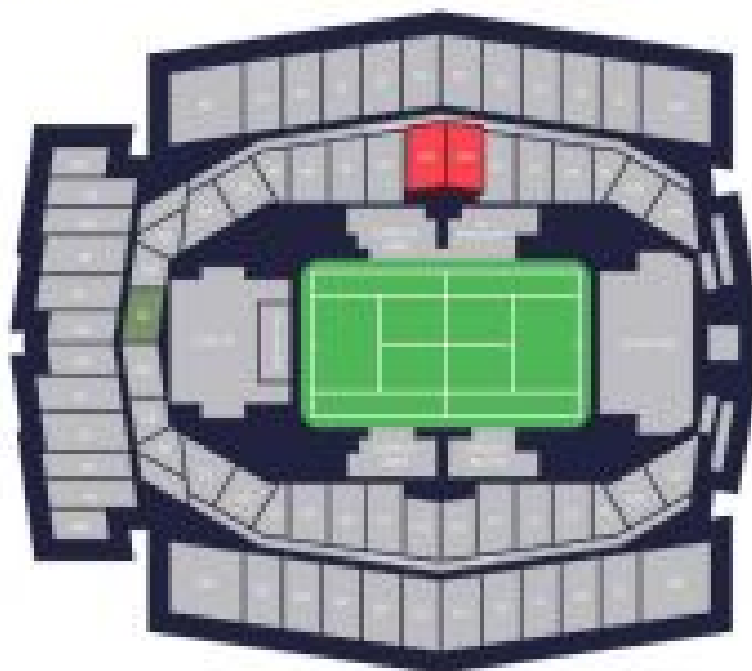

EVENING SESSION

ABN AMRO OPEN ROTTERDAM

- Sector DC
- Sector AH/AG

Zona

Precio por PAX/TICKET

Sector AH/AG	151,00 €/pax
Sector DC	151,00 €/pax