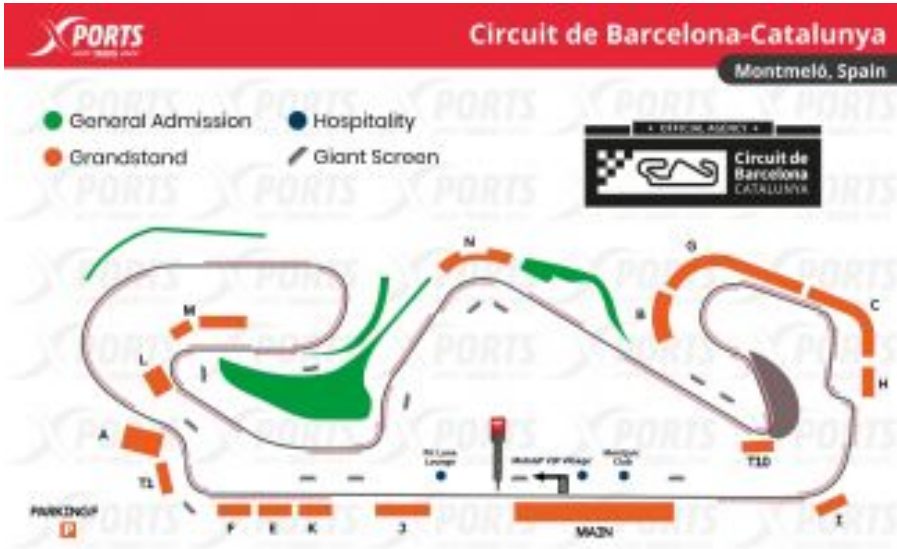

MOTOGP CATALUÑA

MONTMELÓ - BARCELONA

BARCELONA CIRCUIT OFFICIAL AGENCY