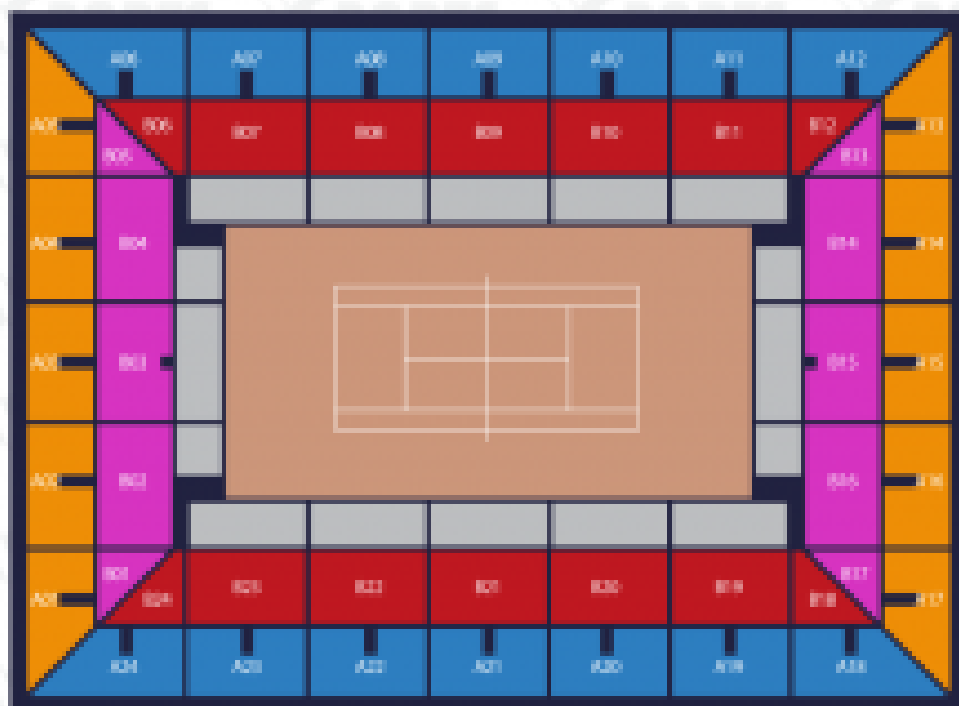

UNIQUE SESSION

MUTUA MADRID OPEN MADRID

Caja Mágica (Estadio Manolo Santana)

Madrid, Spain

● Grada Alta

● Grada Baja