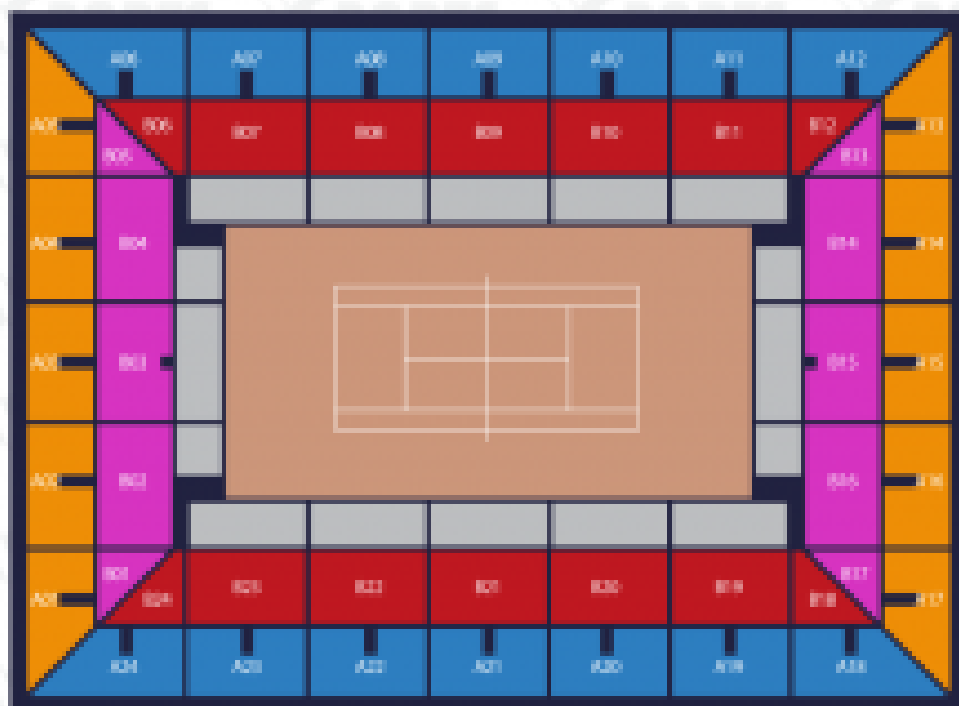

NIGHT SESSION

MUTUA MADRID OPEN MADRID

Caja Mágica (Estadio Manolo Santana)

Madrid, Spain

● Grada Alta

● Grada Baja