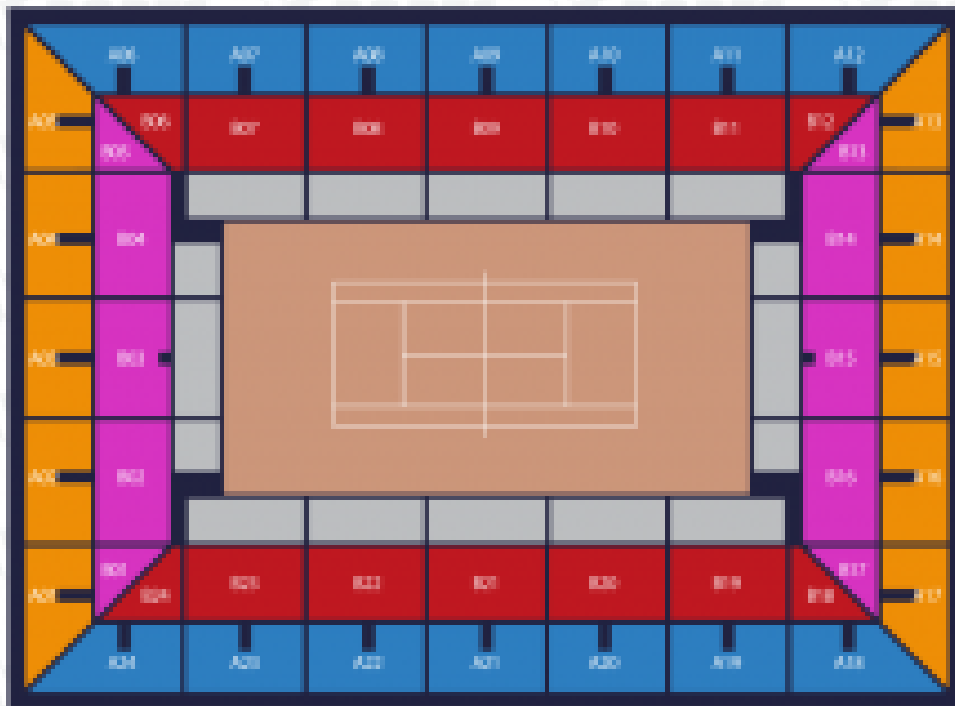

DAY SESSION

MUTUA MADRID OPEN MADRID

Caja Mágica (Estadio Manolo Santana)

Madrid, Spain

● Grada Alta

● Grada Baja