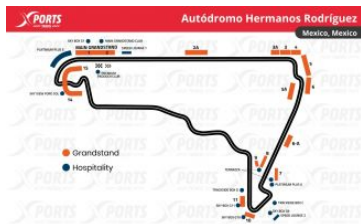

## CIUDAD DE MÉXICO

**Autódromo Hermanos Rodríguez:** First Grand Prix: 1963 / Circuit length: 4,304 km / Race distance: 305,354 km / Number of turns: 71 / Curves: 17 / Lap record: 1:17.774 / Valtteri Bottas (2021)