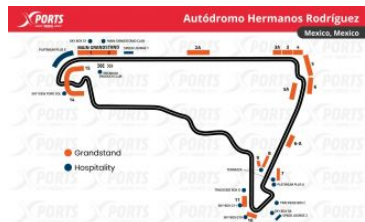

## CIUDAD DE MÉXICO

**Autódromo Hermanos Rodríguez:** First Grand Prix: 1963 / Circuit length: 4,304 km / Race distance: 305,354 km / Number of turns: 71 / Curves: 17 / Lap record: 1:17.774 / Valtteri Bottas (2021)